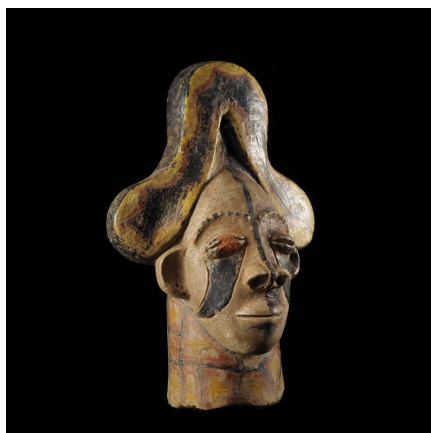

Certificat d'authenticité

Mbari - Fragment de terre polychrome- Ibo - Nigeria

Résumé Ces imposantes pièces en terre crue dont, à notre connaissance, aucun exemplaire n'est présenté dans les musées d'Europe, restent méconnues. Il s'agit très probablement d'une statue reliée au culte Mbari . Le culte consiste en des offrandes sacrificielles aux...

Caractéristiques

Ethnie :	Igbo / Ibo
Pays d'origine :	Nigeria
Zone de collecte :	Nigeria, Abuja
Ancienneté présumée :	entre 1960 et 1970
Matière principale :	terre crue
Aspect de surface :	d'usage
Etat apparent :	très bon état
Etat de conservation :	dans son jus
Appartenance :	collecte in situ
Test laboratoire :	non testé
Hauteur, en cm :	34
Poids, en grammes :	6 000
Socle :	non