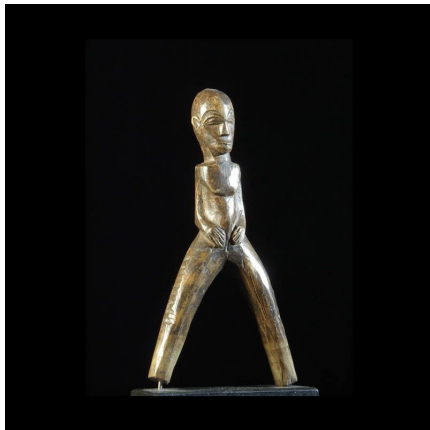

Certificat d'authenticité

Lance pierres - Lobi - Burkina Faso - Armes africaines

Résumé Bois dur, représentation féminine. Très belle patine brillante d'usage. Si vous avez plus d'informations concernant cet objet, son symbolisme, son utilisation rituelle, son ethnie, n'hésitez pas à nous contacter.

Caractéristiques

Ethnie :	Lobi
Pays d'origine :	
Zone de collecte :	Burkina Faso, Ouagadougou
Matière principale :	bois
Aspect de surface :	d'usage
Etat apparent :	très bon état
Etat de conservation :	dans son jus
Appartenance :	collecte in situ
Test laboratoire :	non testé
Socle :	non

Certifié le 25 juin 2019