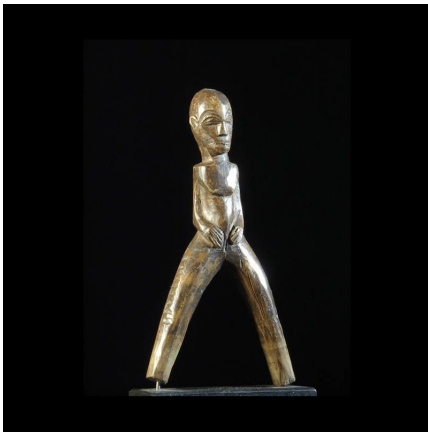

Certificat d'authenticité

Lance pierres - Lobi - Burkina Faso - Armes africaines

Résumé Bois dur, représentation féminine. Très belle patine brillante d'usage. Si vous avez plus d'informations concernant cet objet, son symbolisme, son utilisation rituelle, son ethnie, n'hésitez pas à nous laisser un commentaire en cliquant sur...

Caractéristiques

Ethnie :	Lobi
Zone de collecte :	Burkina Faso, Ouagadougou
Matière principale :	bois
Aspect de surface :	d'usage
Etat apparent :	très bon état
Etat de conservation :	dans son jus
Appartenance :	collecte in situ
Test laboratoire :	non testé
Socle :	non