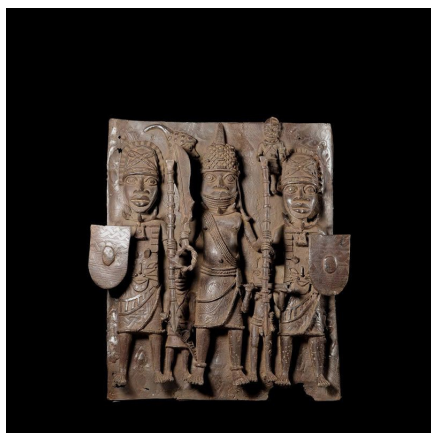

Certificat d'authenticité

Plaques de palais - Nigeria - Bini Edo - Bronze cire perdue

Résumé Le Royaume de Bénin , au sud de l'actuel Nigeria , est réputé pour ses magnifiques bronzes et ses sculptures en ivoire. Ces oeuvres constituent l'un des plus grands trésors de l'humanité et figurent parmi les pièces maîtresses des musées du...

Caractéristiques

Ethnie :	Bini / Edo
Pays d'origine :	Nigeria
Zone de collecte :	Nigeria, Abuja
Ancienneté présumée :	entre 1970 et 1980
Matière principale :	alliage bronzier
Aspect de surface :	d'usage
Etat apparent :	très bon état
Etat de conservation :	dans son jus
Appartenance :	collecte in situ
Test laboratoire :	non testé
Hauteur, en cm :	47
Poids, en grammes :	10 000
Socle :	non