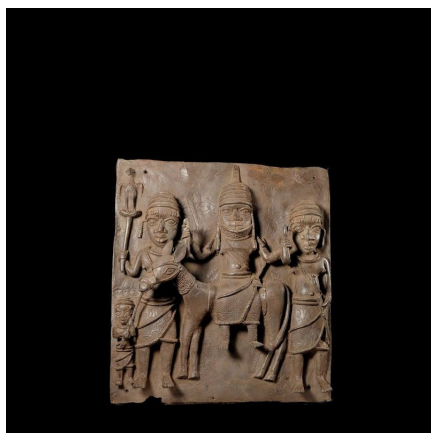

Certificat d'authenticité

Plaques de palais - Nigeria - Bini Edo - Bronze cire perdue

Résumé Le Royaume de Bénin , au sud de l'actuel Nigeria , est réputé pour ses magnifiques bronzes et ses sculptures en ivoire. Ces oeuvres constituent l'un des plus grands trésors de l'humanité et figurent parmi les pièces maîtresses des musées du...

Caractéristiques

Ethnie :	Bini / Edo
Pays d'origine :	Nigeria
Zone de collecte :	Nigeria, Abuja
Ancienneté présumée :	entre 1970 et 1980
Matière principale :	alliage bronzier
Aspect de surface :	d'usage
Etat apparent :	très bon état
Etat de conservation :	dans son jus
Appartenance :	collecte in situ
Test laboratoire :	non testé
Hauteur, en cm :	47
Poids, en grammes :	10 000
Socle :	non