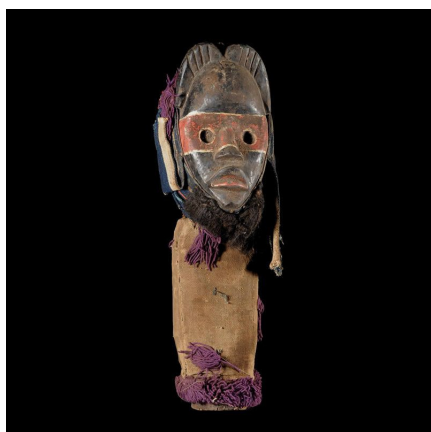

Certificat d'authenticité

Masque Poteau Gardien - Dan / Wobe - Côte d'Ivoire

Résumé Typiquement un objet rituel ayant eu son usage, un masque poteau, monoxyle, utilisé comme gardien de case. L'ensemble...

Caractéristiques

Ethnie :	Dan / Yacouba
Pays d'origine :	Libéria
Zone de collecte :	Libéria, Monrovia
Ancienneté présumée :	entre 1960 et 1970
Aspect de surface :	d'usage
Etat apparent :	très bon état
Etat de conservation :	dans son jus
Appartenance :	collecte in situ
Test laboratoire :	non testé
Hauteur, en cm :	48
Socle :	non