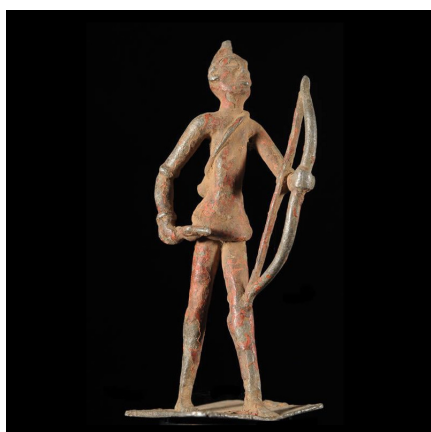

Certificat d'authenticité

Statuette en fonte aluminium Chasseur - Senoufo - Côte d'Ivoire

Résumé Probablement fabriqués au Nord Bénin, ces petits objets mettent en scène la vie quotidienne dans les villages. En fonte d'aluminium peinte, typiquement années 50. Des sujets plus petits ont été réalisés à l'époque à des fins touristiques. Celui-ci, plus grand, en fait-il partie...

Caractéristiques

Ethnie :	Senoufo / Senoufo
Pays d'origine :	Côte d'Ivoire
Zone de collecte :	Côte d'Ivoire, Yamoussoukro
Ancienneté présumée :	entre 1950 et 1960
Matière principale :	aluminium
Aspect de surface :	d'usage
Etat apparent :	très bon état
Etat de conservation :	dans son jus
Appartenance :	collecte in situ
Test laboratoire :	non testé
Hauteur, en cm :	18
Socle :	non