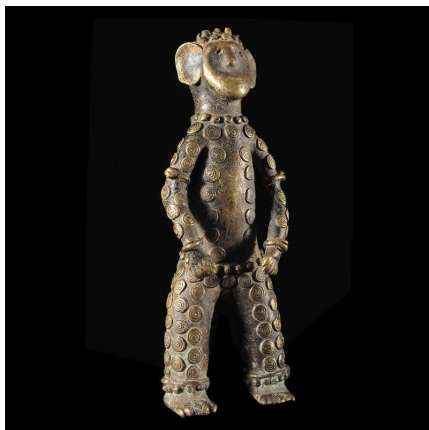

Certificat d'authenticité

Statuette en alliage de bronze - Verre / Were - Nigeria Cameroun

Résumé Les Duru - Verre (Verre, Vere, Were) sont un petit groupe ethnique habitant une région frontalière entre Cameroun et Nigéria, province de Gongola . Hélas, impossible de...

Caractéristiques

Ethnie :	Verre / Duru
Pays d'origine :	Cameroun
Zone de collecte :	Cameroun, Yaoundé
Ancienneté présumée :	circa 1950
Matière principale :	alliage bronzier
Aspect de surface :	d'usage
Etat apparent :	très bon état
Etat de conservation :	dans son jus
Appartenance :	collecte in situ
Test laboratoire :	non testé
Hauteur, en cm :	26
Poids, en grammes :	
Socle :	non