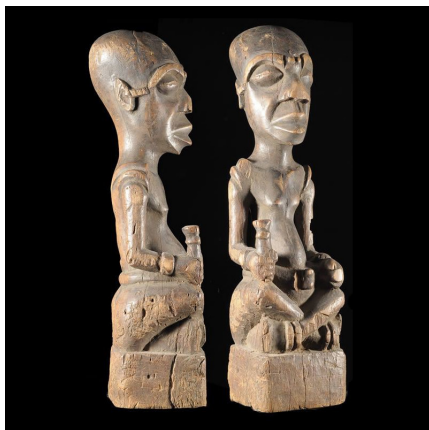

Certificat d'authenticité

Statue Cultuelle - Kuba - RDC Zaire

Résumé Statue à la posture très hiératique, qui n'est pas sans rappeler les statues Royales Ndop par la posture. Le trait est cependant plus simplifié et la tête du personnage ne porte pas la "casquette royale. Il peut donc s'agir d'une pièce...

Caractéristiques

Ethnie :	Kuba / Bakuba
Pays d'origine :	Congo, Rép. Dém.
Zone de collecte :	Congo, Rép. Dém., Kinshasa
Ancienneté présumée :	entre 1960 et 1970
Aspect de surface :	d'usage
Etat apparent :	très bon état
Etat de conservation :	dans son jus
Appartenance :	ex collection particulière Europe
Test laboratoire :	non testé
Hauteur, en cm :	49
Poids, en grammes :	3288
Socle :	non

Certifié le 17 mai 2022