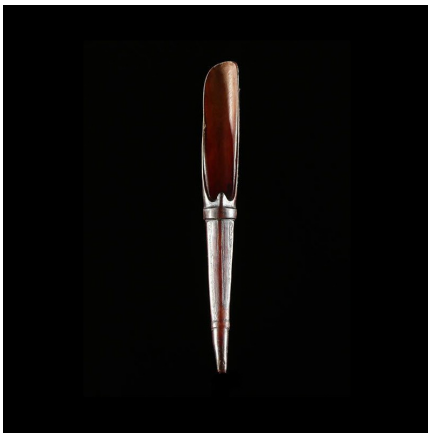

Certificat d'authenticité

Cuillere en corne ouvreee - Somali - Ethiopie

Résumé Belle cuillère ouvragée en corne, montrant des signes d'usage. Elle est magnifiquement décorée de motifs géométriques. Comme beaucoup d'autres objets usuels africains, certaines cuillères font l'objet de grands soins dans leur...

Caractéristiques

Ethnie :	Somali
Pays d'origine :	Kenya
Zone de collecte :	Kenya, Nairobi
Ancienneté présumée :	entre 1970 et 1980
Matière principale :	corne animale
Aspect de surface :	d'usage
Etat apparent :	très bon état
Etat de conservation :	dans son jus
Appartenance :	collecte in situ
Test laboratoire :	non testé
Hauteur, en cm :	25
Poids, en grammes :	75
Socle :	non