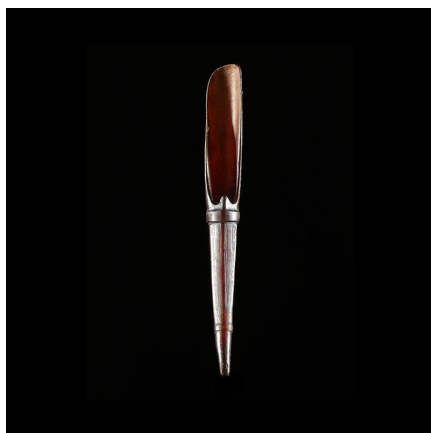

Certificat d'authenticité

Cuillère en corne ouvragée - Somali - Ethiopie

Résumé Belle cuillère ouvragée en corne, montrant des signes d'usage. Elle est magnifiquement décorée de motifs géométriques. Comme beaucoup d'autres objets usuels africains, certaines cuillères font l'objet de grands soins dans leur...

Caractéristiques

Ethnie :	Somali
Pays d'origine :	Kenya
Zone de collecte :	Kenya, Nairobi
Ancienneté présumée :	entre 1970 et 1980
Matière principale :	corne animale
Aspect de surface :	d'usage
Etat apparent :	très bon état
Etat de conservation :	dans son jus
Appartenance :	collecte in situ
Test laboratoire :	non testé
Hauteur, en cm :	25
Poids, en grammes :	75
Socle :	non