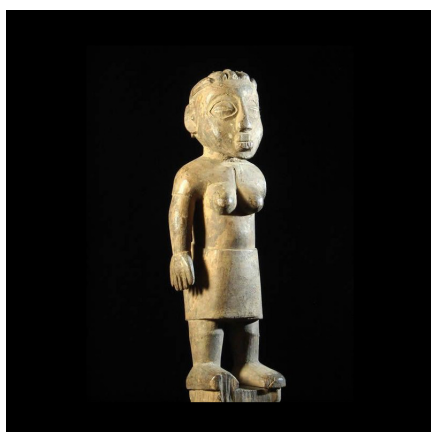

Certificat d'authenticité

Statuette Jumeau - Ewe - Togo ou Benin - Art africain

Résumé Petite statuette Ewé, en bois dur, représentant une femme à la poitrine dénudée, portant une jupe. Très belle expression du visage au grands yeux fendus. Coiffure caractéristique sous la...

Caractéristiques

Ethnie :	Ewe / Ehwe
Pays d'origine :	Togo
Zone de collecte :	Togo, Lomé
Ancienneté présumée :	entre 1960 et 1970
Matière principale :	bois
Aspect de surface :	d'usage
Etat apparent :	très bon état
Etat de conservation :	dans son jus
Appartenance :	collecte in situ
Test laboratoire :	non testé
Hauteur, en cm :	24
Poids, en grammes :	315
Socle :	non

Certifié le 29 nov. 2022