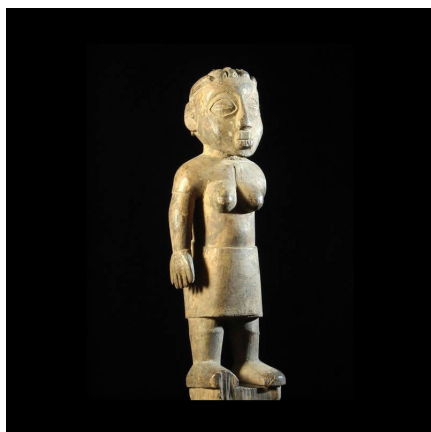

Certificat d'authenticité

Statuette Jumeau - Ewe - Togo ou Benin - Art africain

Résumé Petite statuette Ewé, en bois dur, représentant une femme à la poitrine dénudée, portant une jupe. Très belle expression du visage au grands yeux fendus. Coiffure caractéristique sous la...

Caractéristiques

Ethnie :	Ewe / Ehwe
Pays d'origine :	Togo
Zone de collecte :	Togo, Lomé
Ancienneté présumée :	entre 1960 et 1970
Matière principale :	bois
Aspect de surface :	d'usage
Etat apparent :	très bon état
Etat de conservation :	dans son jus
Appartenance :	collecte in situ
Test laboratoire :	non testé
Hauteur, en cm :	24
Poids, en grammes :	315
Socle :	non