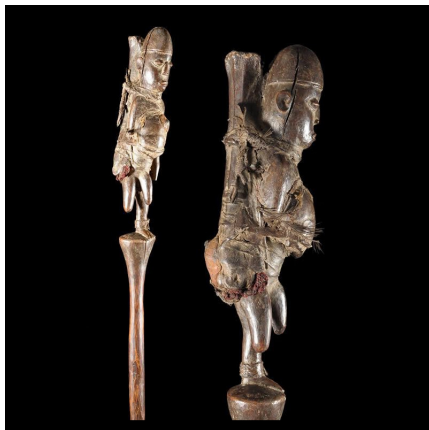

Certificat d'authenticité

Sceptre de Guerisseur de Lepre - Mboshi / Kuyu - Congo

Résumé Certains objets (bâtons de pouvoir, sceptres, chasse-mouches,...) sont des attributs exclusifs de la fonction de chef ou de roi, ensemble d'objets que l'on appelle re galia . Ce sont les symboles matériels du pouvoir du chef. Les bâtons de...

Caractéristiques

Ethnie :	Mboshi / Mbochi
Pays d'origine :	Congo, Rép.
Zone de collecte :	Congo, Rép., Brazzaville
Ancienneté présumée :	entre 1980 et 1990
Matière principale :	bois
Aspect de surface :	d'usage
Etat apparent :	très bon état
Etat de conservation :	dans son jus
Appartenance :	collecte in situ
Test laboratoire :	non testé
Hauteur, en cm :	80
Poids, en grammes :	1 017
Socle :	non