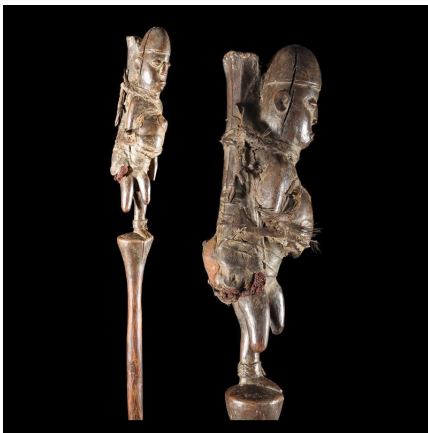

Certificat d'authenticité

Sceptre de Guerisseur de Lepre - Mboshi / Kuyu - Congo

Résumé Certains objets (bâtons de pouvoir, sceptres, chasse-mouches,...) sont des attributs exclusifs de la fonction de chef ou de roi, ensemble d'objets que l'on appelle re galia . Ce sont les symboles matériels du pouvoir du chef. Les bâtons de...

Caractéristiques

Ethnie :	Mboshi / Mbochi
Pays d'origine :	Congo, Rép.
Zone de collecte :	Congo, Rép., Brazzaville
Ancienneté présumée :	entre 1980 et 1990
Matière principale :	bois
Aspect de surface :	d'usage
Etat apparent :	très bon état
Etat de conservation :	dans son jus
Appartenance :	collecte in situ
Test laboratoire :	non testé
Hauteur, en cm :	80
Poids, en grammes :	1 017
Socle :	non

Certifié le 18 mai 2021