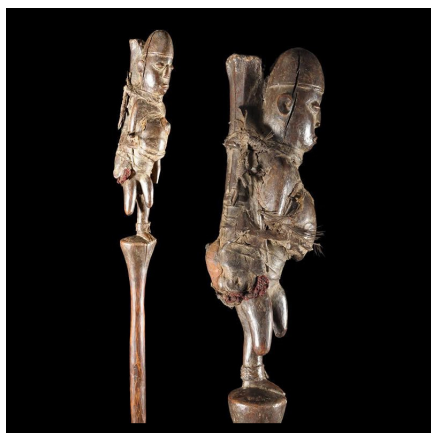

Certificat d'authenticité

Sceptre de Guerisseur de Lepre - Mboshi / Kuyu - Congo

Résumé Certains objets (bâtons de pouvoir, sceptres, chasse-mouches,...) sont des attributs exclusifs de la fonction de chef ou de roi, ensemble d'objets que l'on appelle re galia . Ce sont les symboles matériels du pouvoir du chef. Les bâtons de...

Caractéristiques

Ethnie :	Mboshi / Mbochi
Pays d'origine :	Congo, Rép.
Zone de collecte :	Congo, Rép., Brazzaville
Ancienneté présumée :	entre 1980 et 1990
Matière principale :	bois
Aspect de surface :	d'usage
Etat apparent :	très bon état
Etat de conservation :	dans son jus
Appartenance :	collecte in situ
Test laboratoire :	non testé
Hauteur, en cm :	80
Poids, en grammes :	1 017
Socle :	non