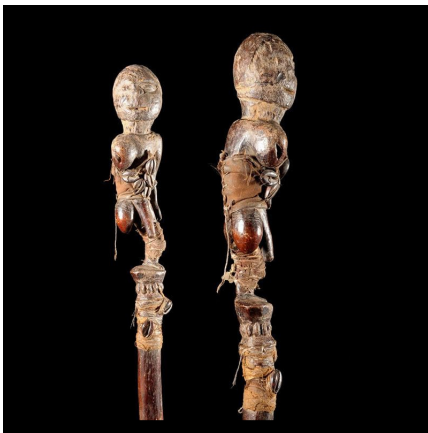

Certificat d'authenticité

Sceptre de Guerisseur de Lepre - Mboshi / Kuyu - Congo

Résumé Certains objets (bâtons de pouvoir, sceptres, chasse-mouches,...) sont des attributs exclusifs de la fonction de chef ou de roi, ensemble d'objets que l'on appelle re galia . Ce sont les symboles matériels du pouvoir du chef. Les bâtons de...

Caractéristiques

Ethnie :	Mboshi / Mbochi
Pays d'origine :	Congo, Rép.
Zone de collecte :	Congo, Rép., Brazzaville
Ancienneté présumée :	entre 1970 et 1980
Matière principale :	bois
Aspect de surface :	d'usage
Etat apparent :	très bon état
Etat de conservation :	dans son jus
Appartenance :	collecte in situ
Test laboratoire :	non testé
Hauteur, en cm :	56
Poids, en grammes :	482
Socle :	non