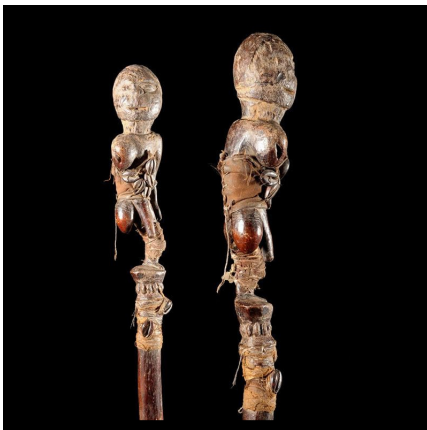

Certificat d'authenticité

Sceptre de Guerisseur de Lepre - Mboshi / Kuyu - Congo

Résumé Certains objets (bâtons de pouvoir, sceptres, chasse-mouches,...) sont des attributs exclusifs de la fonction de chef ou de roi, ensemble d'objets que l'on appelle re galia . Ce sont les symboles matériels du pouvoir du chef. Les bâtons de...

Caractéristiques

Ethnie :	Mboshi / Mbochi
Pays d'origine :	Congo, Rép.
Zone de collecte :	Congo, Rép., Brazzaville
Ancienneté présumée :	entre 1970 et 1980
Matière principale :	bois
Aspect de surface :	d'usage
Etat apparent :	très bon état
Etat de conservation :	dans son jus
Appartenance :	collecte in situ
Test laboratoire :	non testé
Hauteur, en cm :	56
Poids, en grammes :	482
Socle :	non