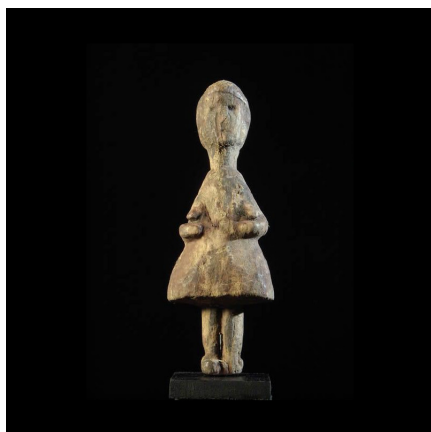

Certificat d'authenticité

Statuette Jumeau - Ada - Togo - Art africain

Résumé Belle statuette ancienne Ada. Boisdense érodé représentant un personnage féminin, les mains sous la poitrine. La forme du corps est volontairement exagérée en triangle. Cette figure...

Caractéristiques

Ethnie :	Ada / Adja
Pays d'origine :	Togo
Zone de collecte :	Togo, Lomé
Ancienneté présumée :	entre 1950 et 1960
Aspect de surface :	d'usage
Etat apparent :	très bon état
Etat de conservation :	dans son jus
Appartenance :	collecte in situ
Test laboratoire :	non testé
Hauteur, en cm :	18
Poids, en grammes :	140
Socle :	oui

Certifié le 2 mars 2024