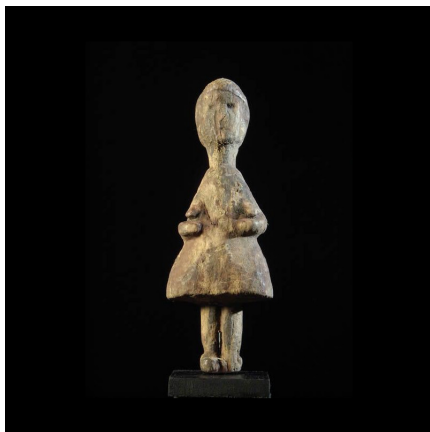

Certificat d'authenticité

Statuette Jumeau - Ada - Togo - Art africain

Résumé Belle statuette ancienne Ada. Boisdense érodé représentant un personnage féminin, les mains sous la poitrine. La forme du corps est volontairement exagérée en triangle. Cette figure...

Caractéristiques

Ethnie :	Ada / Adja
Pays d'origine :	Togo
Zone de collecte :	Togo, Lomé
Ancienneté présumée :	entre 1950 et 1960
Aspect de surface :	d'usage
Etat apparent :	très bon état
Etat de conservation :	dans son jus
Appartenance :	collecte in situ
Test laboratoire :	non testé
Hauteur, en cm :	18
Poids, en grammes :	140
Socle :	oui