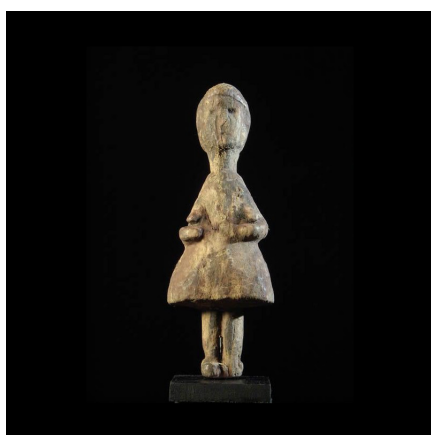

Certificat d'authenticité

Statuette Jumeau - Ada - Togo - Art africain

Résumé Belle statuette ancienne Ada. Boisdense érodé représentant un personnage féminin, les mains sous la poitrine. La forme du corps est volontairement exagérée en triangle. Cette figure...

Caractéristiques

Ethnie :	Ada / Adja
Pays d'origine :	Togo
Zone de collecte :	Togo, Lomé
Ancienneté présumée :	entre 1950 et 1960
Aspect de surface :	d'usage
Etat apparent :	très bon état
Etat de conservation :	dans son jus
Appartenance :	collecte in situ
Test laboratoire :	non testé
Hauteur, en cm :	18
Poids, en grammes :	140
Socle :	oui