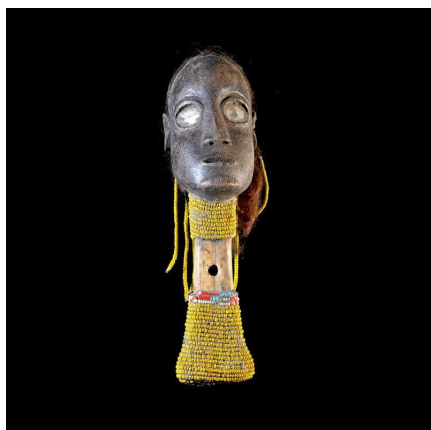

Certificat d'authenticité

Flute Chouette Imborivungu - Tiv - Nigeria

Résumé La magie occupe une place importante dans la vie des Tiv , et dans la magie, la flûte-chouette Imborivungu est un objet qui mérite une attention particulière. Son origine se rattache au récit mythique de Poor

....

Caractéristiques

Ethnie :	Tiv
Pays d'origine :	Nigeria
Zone de collecte :	Nigeria, Abuja
Ancienneté présumée :	entre 1960 et 1970
Matière principale :	os animal
Aspect de surface :	d'usage
Etat apparent :	très bon état
Etat de conservation :	dans son jus
Appartenance :	collecte in situ
Hauteur, en cm :	28
Poids, en grammes :	500
Socle :	non