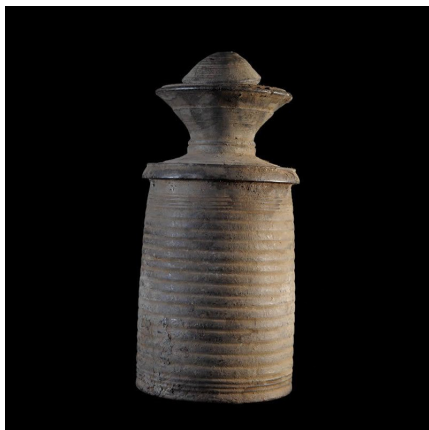

Certificat d'authenticité

Pot Alimentaire en Bois - Touareg - Niger / Mauritanie

Résumé Les Touareg étant par essence des nomades, il faut que tous leurs biens puissent tenir dans peu de place pour leurs déplacements. Les tentes et le lit sont quasiment les seuls objets mobiliers que possède une famille. Le reste se constitue souvent de tapis,...

Caractéristiques

Ethnie :	Touaregs / Tuareg
Zone de collecte :	Mali, Bamako
Ancienneté présumée :	circa 1950
Matière principale :	bois
Aspect de surface :	d'usage
Etat apparent :	très bon état
Etat de conservation :	dans son jus
Appartenance :	collecte in situ
Test laboratoire :	non testé
Hauteur, en cm :	26
Poids, en grammes :	770
Socle :	non