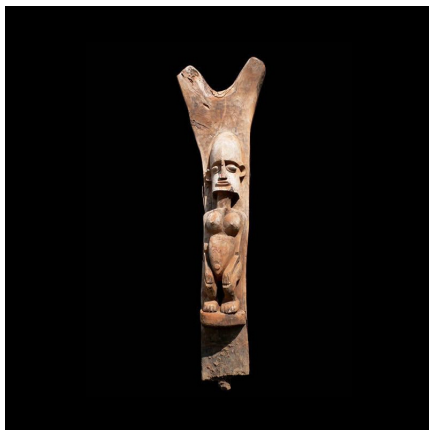

Certificat d'authenticité

Grand poteau de case Toguna - Dogon - Mali - Pilier Toguna

Résumé " Toguna " ou " Togouna " signifie en Dogon " Abri des hommes ". C'est un bien public qui est édifié au moment de la...

Caractéristiques

Ethnie :	Dogon
Pays d'origine :	Mali
Zone de collecte :	Mali, Bamako
Ancienneté présumée :	entre 1970 et 1980
Matière principale :	bois
Aspect de surface :	d'usage
Etat apparent :	très bon état
Etat de conservation :	dans son jus
Appartenance :	collecte in situ
Test laboratoire :	non testé
Hauteur, en cm :	165
Poids, en grammes :	30 000
Socle :	non