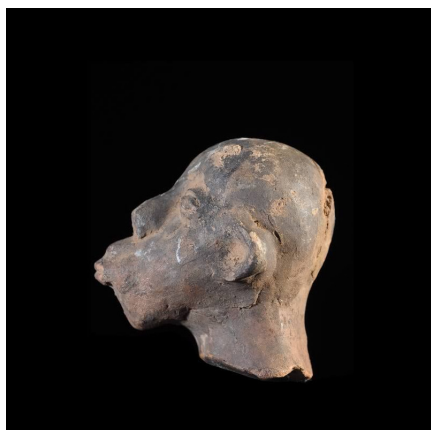

Certificat d'authenticité

Poterie Anthropomorphe - Lobi - Burkina Faso

Résumé Au Rwanda, Burundi, Ouganda...et comme dans beaucoup d'autres pays africains, ce sont les femmes qui sont les potières. Les hommes sont chargés de l'extraction et du transport de la terre argileuse. Tout le reste revient aux femmes. ...

Caractéristiques

Ethnie :	Lobi
Zone de collecte :	Burkina Faso, Ouagadougou
Ancienneté présumée :	circa 1950
Matière principale :	terre cuite
Aspect de surface :	d'usage
Etat apparent :	très bon état
Etat de conservation :	dans son jus
Appartenance :	collecte in situ
Test laboratoire :	non testé
Hauteur, en cm :	10
Poids, en grammes :	1 007
Socle :	non