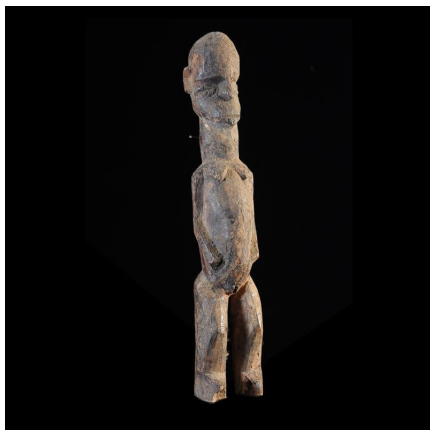

Certificat d'authenticité

Fetiche Bateba ou Bouthiba ordinaire - Ethnie Lobi - Burkina

Résumé Les statues Lobi Bateba ou Bouthiba (trad : les remèdes qui murmurent des paroles obscures) sont des êtres vivants et sacrés,...

Caractéristiques

Ethnie :	Lobi
Pays d'origine :	
Zone de collecte :	Burkina Faso, Ouagadougou
Ancienneté présumée :	entre 1950 et 1960
Matière principale :	bois
Aspect de surface :	d'usage
Etat apparent :	très bon état
Etat de conservation :	dans son jus
Appartenance :	collecte in situ
Test laboratoire :	non testé
Hauteur, en cm :	25
Poids, en grammes :	200
Socle :	non