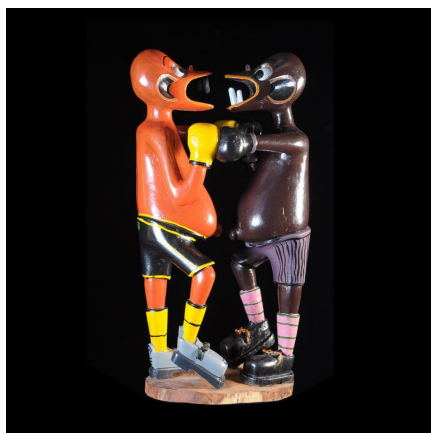

Certificat d'authenticité

Sculpture Shetani Boxeurs - George Lilanga - Makonde

Résumé George LILANGA : naissance en 1934 à Maasi en Tanzanie , décédé en juin 2005. Georges Lilanga , mondialement connu, était considéré comme un génie absolu de la peinture Swahili . Ses dernières oeuvres ont notamment...

Caractéristiques

Ethnie :	- Art contemporain - George Lilanga
Pays d'origine :	Tanzanie
Zone de collecte :	Tanzanie, Dar es Salam
Ancienneté présumée :	entre 1990 et 2000
Matière principale :	bois polychrome
Aspect de surface :	d'usage
Etat apparent :	très bon état
Etat de conservation :	dans son jus
Appartenance :	ex collection particulière F. Lorenz
Test laboratoire :	non testé
Hauteur, en cm :	53
Poids, en grammes :	5000
Socle :	non

Certifié le 8 déc. 2024