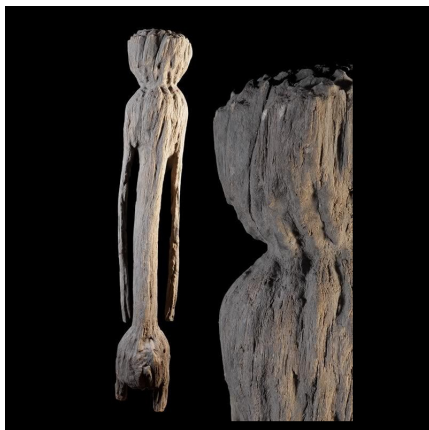

Certificat d'authenticité

Ancetre Tchitcheri Sakwa Noir - Moba - Togo

Résumé Le Tchitcheri ne peut être façonné que par les individus dont les pères sont devins. Façonner le Tchitcheri est considéré comme une opération délicate et très dangereuse. Pour cette raison, seuls les devins donnent à leurs fils la...

Caractéristiques

Ethnie :	Moba
Pays d'origine :	Togo
Zone de collecte :	Togo, Lomé
Ancienneté présumée :	entre 1960 et 1970
Aspect de surface :	d'usage
Etat apparent :	très bon état
Etat de conservation :	dans son jus
Appartenance :	ex collection particulière Europe
Test laboratoire :	non testé
Hauteur, en cm :	120
Poids, en grammes :	10000
Socle :	oui