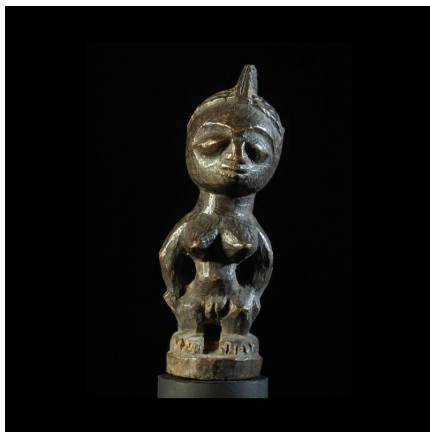

Certificat d'authenticité

Jumeau Ibedji ou Ibeji - Yoruba - Nigeria - Statues Africaines

Résumé Petit jumeau seul, de sexe féminin, en bois dur couleur cuir. Belle patine lisse et brillante. Provenance probable région d'Oyo. Histoire des Ibedji Dans la langue du peuple...

Caractéristiques

Ethnie :	Yoruba / Yorouba
Pays d'origine :	Bénin
Zone de collecte :	Bénin, Porto-Novo
Ancienneté présumée :	entre 1980 et 1990
Aspect de surface :	d'usage
Etat apparent :	très bon état
Etat de conservation :	dans son jus
Appartenance :	collecte in situ
Test laboratoire :	non testé
Hauteur, en cm :	17
Poids, en grammes :	140
Socle :	non