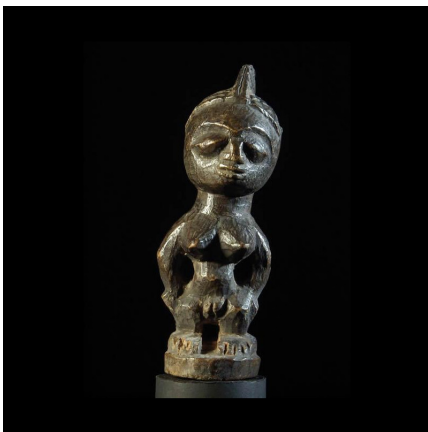

Certificat d'authenticité

Jumeau Ibedji ou Ibeji - Yoruba - Nigeria - Statues Africaines

Résumé Petit jumeau seul, de sexe féminin, en bois dur couleur cuir. Belle patine lisse et brillante. Provenance probable région d'Oyo. Histoire des Ibedji Dans la langue du peuple...

Caractéristiques

Ethnie :	Yoruba / Yorouba
Pays d'origine :	Bénin
Zone de collecte :	Bénin, Porto-Novo
Ancienneté présumée :	entre 1980 et 1990
Aspect de surface :	d'usage
Etat apparent :	très bon état
Etat de conservation :	dans son jus
Appartenance :	collecte in situ
Test laboratoire :	non testé
Hauteur, en cm :	17
Poids, en grammes :	140
Socle :	non