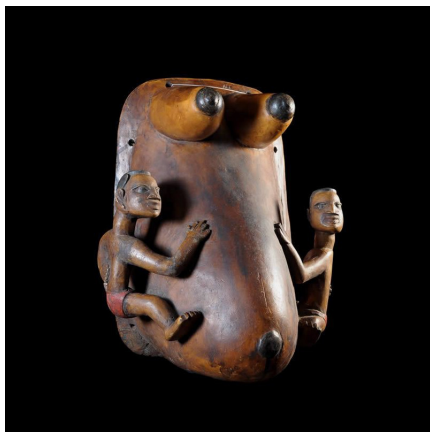

Certificat d'authenticité

Masque ventre Gelede - Yoruba / Nago - Nigeria / Benin

Résumé Ce type de masque très particulier est porté sur le ventre de danseurs hommes, lors de cérémonies liées à la fertilité. <p...

Caractéristiques

Ethnie :	Nago / Anago
Pays d'origine :	Bénin
Zone de collecte :	Bénin, Porto-Novo
Ancienneté présumée :	entre 1970 et 1980
Aspect de surface :	d'usage
Etat apparent :	très bon état
Etat de conservation :	dans son jus
Appartenance :	collecte in situ
Test laboratoire :	non testé
Hauteur, en cm :	50
Poids, en grammes :	2900
Socle :	non