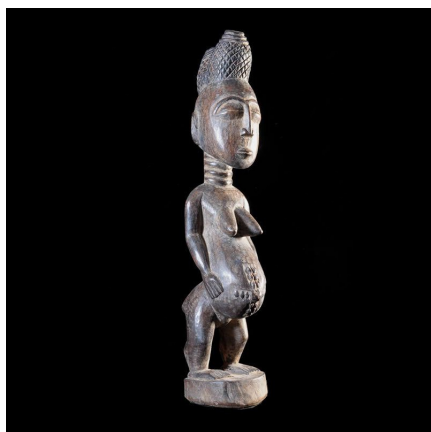

Certificat d'authenticité

Statue de fertilité - Attie - Côte d'Ivoire

Résumé Le peuple Attié (Atyé, Akyé, Akié) est un peuple de Côte d'Ivoire, au sud du pays, au nord de la ville d'Abidjan, particulièrement à partir de la commune d'Anyama, dans la Région des lagunes entre Adzopé et Alepé . Les...

Caractéristiques

Ethnie :	Attie
Pays d'origine :	Côte d'Ivoire
Zone de collecte :	Côte d'Ivoire, Yamoussoukro
Ancienneté présumée :	entre 1960 et 1970
Aspect de surface :	d'usage
Etat apparent :	très bon état
Etat de conservation :	dans son jus
Appartenance :	collecte in situ
Test laboratoire :	non testé
Hauteur, en cm :	45
Poids, en grammes :	812
Socle :	non

Certifié le 19 avril 2021