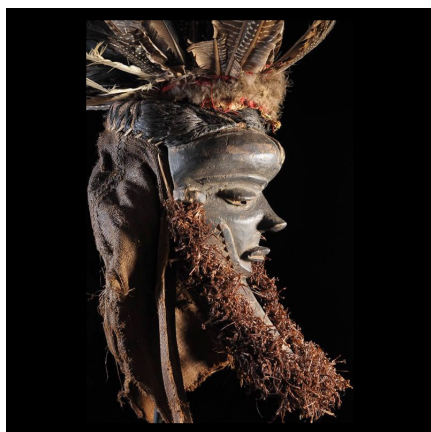

Certificat d'authenticité

Masque Muyombo - Pende - RDC Zaire

Résumé "Chez les Pende , lorsqu'on crée un masque , ce qui compte avant tout, c'est la chanson. À partir de la création des..."

Caractéristiques

Ethnie :	Pende / Bapende
Pays d'origine :	Congo, Rép. Dém.
Zone de collecte :	Congo, Rép. Dém., Kinshasa
Ancienneté présumée :	circa 1950
Aspect de surface :	d'usage
Etat apparent :	très bon état
Etat de conservation :	dans son jus
Appartenance :	ex collection particulière Europe
Test laboratoire :	non testé
Hauteur, en cm :	66
Poids, en grammes :	
Socle :	non