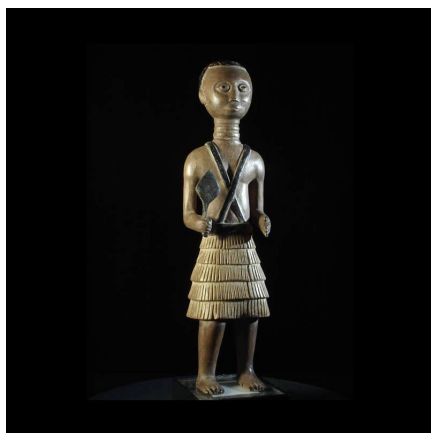

Certificat d'authenticité

Colon ou statuette - Fanti - Ghana - art africain

Résumé Dans le style des "Colons", une statuette représentant un dignitaire Fanti. Belle expression du visage, grande douceur. Bois mi dur, peinture noire. Le bras gauche a été brisé et recollé. Fente ancienne sur le devant du pagne.

Caractéristiques

| | |
|-------------------------------|--------------------|
| Ethnie : | Fanti / Fante |
| Pays d'origine : | Ghana |
| Zone de collecte : | Ghana, Accra |
| Ancienneté présumée : | entre 1950 et 1960 |
| Matière principale : | bois |
| Aspect de surface : | d'usage |
| Etat apparent : | très bon état |
| Etat de conservation : | dans son jus |
| Appartenance : | collecte in situ |
| Test laboratoire : | non testé |
| Hauteur, en cm : | 42 |
| Poids, en grammes : | 580 |
| Socle : | non |