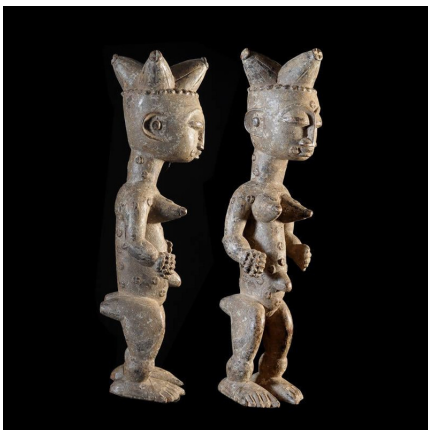

Certificat d'authenticité

Couple Royal 1 Reine - Attie - Côte d'Ivoire

Résumé Le peuple Attié (Atyé, Akyé, Akié) est un peuple de Côte d'Ivoire, au sud du pays, au nord de la ville d'Abidjan, particulièrement à partir de la commune d'Anyama, dans la Région des lagunes entre Adzopé et Alepé . Les...

Caractéristiques

Ethnie :	Attie
Pays d'origine :	Côte d'Ivoire
Zone de collecte :	Côte d'Ivoire, Yamoussoukro
Ancienneté présumée :	circa 1950
Aspect de surface :	d'usage
Etat apparent :	très bon état
Etat de conservation :	dans son jus
Appartenance :	ex collection particulière Europe
Test laboratoire :	non testé
Hauteur, en cm :	42
Poids, en grammes :	1028
Socle :	oui