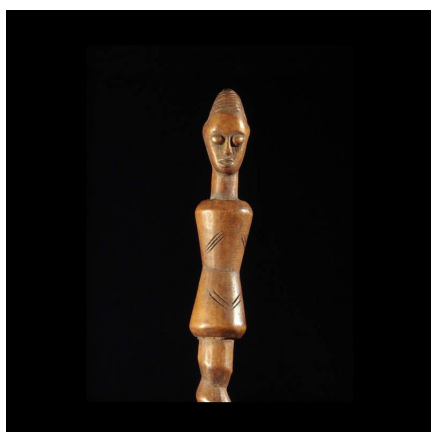

Certificat d'authenticité

Awoko - Baoule - Côte d'Ivoire - Percussions

Résumé Ces baguettes sont appelées " Awoko ". Finement sculptées en torsade, la partie supérieure peut prendre la forme d'un buste, ou d'une plaquette ornée suivant l'imagination et l'adresse du...

Caractéristiques

Ethnie :	- Artiste contemporain
Pays d'origine :	Togo
Zone de collecte :	Togo, Lomé
Ancienneté présumée :	entre 2000 et 2010
Matière principale :	bois
Aspect de surface :	d'usage
Etat apparent :	très bon état
Etat de conservation :	dans son jus
Appartenance :	collecte in situ
Test laboratoire :	non testé
Hauteur, en cm :	40
Poids, en grammes :	40
Socle :	non