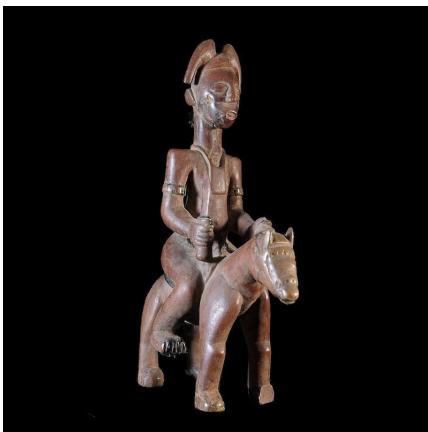

Certificat d'authenticité

Cavalier et son cheval Syonfolo - Senoufo - Côte d'Ivoire

Résumé Dans toute l'Afrique, le cavalier est un symbole complexe. C'est le symbole d'un pouvoir matériel, mais aussi l'instrument...

Caractéristiques

Ethnie :	Senoufo / Senoufo
Pays d'origine :	Côte d'Ivoire
Zone de collecte :	Côte d'Ivoire, Yamoussoukro
Ancienneté présumée :	entre 1950 et 1960
Aspect de surface :	d'usage
Etat apparent :	très bon état
Etat de conservation :	dans son jus
Appartenance :	ex collection particulière Europe
Test laboratoire :	non testé
Hauteur, en cm :	32
Poids, en grammes :	880
Socle :	non