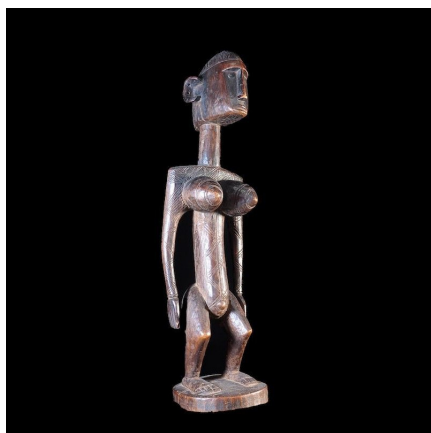

Certificat d'authenticité

Statue Jonyeleni - Bambara / Bamana - Mali - Rituel Jo

Résumé Les figurines appelées Jonyeleni , sont des représentations de la femme à l'origine première du Jo . Elles sont la matérialisation de l'âme de l'entité féminine qui est à l'origine de la création des pratiques initiatiques qui...

Caractéristiques

Ethnie :	Bambara / Bamana
Pays d'origine :	Mali
Zone de collecte :	Mali, Bougouni
Ancienneté présumée :	circa 1950
Matière principale :	bois
Aspect de surface :	de collection
Etat apparent :	très bon état
Etat de conservation :	dans son jus
Appartenance :	ex collection particulière Europe
Test laboratoire :	non testé
Hauteur, en cm :	63
Poids, en grammes :	2765
Socle :	oui