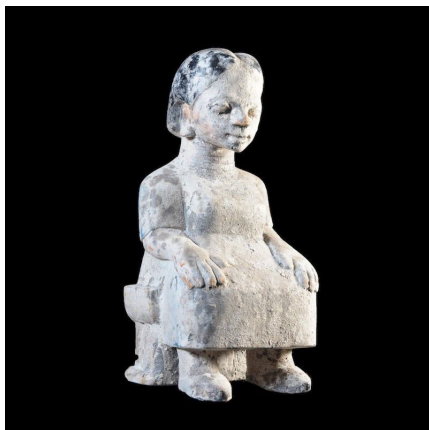

Certificat d'authenticité

Figurine Mami Wata - Ewe - Togo - Culte Vaudou

Résumé Le vaudou (ou <http://www.bruno-mignot.com/galleries/27-culte-vaudou> rel="pmsil" title="Objet et art Vodou -...

Caractéristiques

Ethnie :	Ewe / Ehwe
Pays d'origine :	Togo
Zone de collecte :	Togo, Lomé
Ancienneté présumée :	entre 1980 et 1990
Matière principale :	bois
Aspect de surface :	d'usage
Etat apparent :	très bon état
Etat de conservation :	dans son jus
Appartenance :	collecte in situ
Test laboratoire :	non testé
Hauteur, en cm :	22
Poids, en grammes :	614
Socle :	non

Certifié le 18 nov. 2019