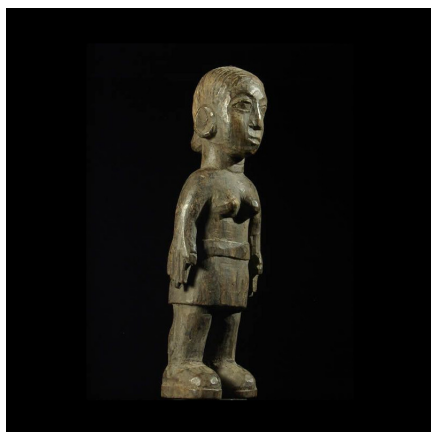

Certificat d'authenticité

Jumeau Vinavi amulette - Ewe - Togo - Statue africaines

Résumé Collection particulière Alain Chatenet * Petit jumeau de l'éthnie Ewé au Togo, également appelé Vinavi . L'expression est européanisée, de même que la représentation des...

Caractéristiques

Ethnie :	Ewe / Ehwe
Pays d'origine :	Togo
Zone de collecte :	Togo, Lomé
Ancienneté présumée :	entre 1970 et 1980
Aspect de surface :	d'usage
Etat apparent :	très bon état
Etat de conservation :	dans son jus
Appartenance :	ex collection particulière Europe
Test laboratoire :	non testé
Hauteur, en cm :	24
Poids, en grammes :	250
Socle :	non

Certifié le 8 déc. 2024