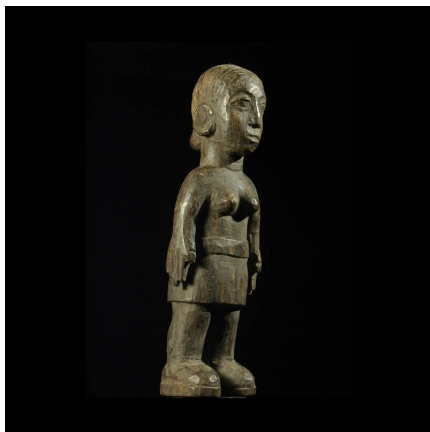

Certificat d'authenticité

Jumeau Vinavi amulette - Ewe - Togo - Statue africaines

Résumé Collection particulière Alain Chatenet * Petit jumeau de l'éthnie Ewé au Togo, également appelé Vinavi . L'expression est européanisée, de même que la représentation des...

Caractéristiques

Ethnie :	Ewe / Ehwe
Pays d'origine :	Togo
Zone de collecte :	Togo, Lomé
Ancienneté présumée :	entre 1970 et 1980
Aspect de surface :	d'usage
Etat apparent :	très bon état
Etat de conservation :	dans son jus
Appartenance :	ex collection particulière Europe
Test laboratoire :	non testé
Hauteur, en cm :	24
Poids, en grammes :	250
Socle :	non

Certifié le 25 juin 2019