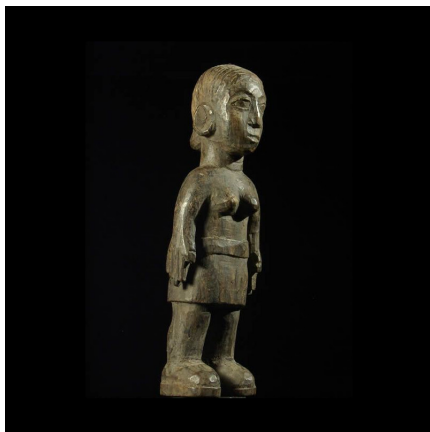

Certificat d'authenticité

Jumeau Vinavi amulette - Ewe - Togo - Statue africaines

Résumé Collection particulière Alain Chatenet * Petit jumeau de l'éthnie Ewé au Togo, également appelé Vinavi . L'expression est européannisée, de même que la représentation des...

Caractéristiques

Ethnie :	Ewe / Ehwe
Pays d'origine :	Togo
Zone de collecte :	Togo, Lomé
Ancienneté présumée :	entre 1970 et 1980
Aspect de surface :	d'usage
Etat apparent :	très bon état
Etat de conservation :	dans son jus
Appartenance :	ex collection particulière Europe
Test laboratoire :	non testé
Hauteur, en cm :	24
Poids, en grammes :	250
Socle :	non