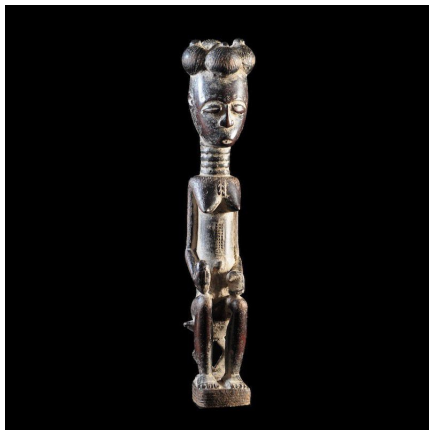

Certificat d'authenticité

Statuette votive - Agni - Côte d'Ivoire

Résumé Les Agni sont une vaste famille culturelle occupant une vaste partie de l'Est et du Sud Est de la Côte d'Ivoire. Chez les Agni , le féticheur est le Kômian. Dans les sociétés Akans du Ghana et de Côte d'Ivoire, ce sont toutes...

Caractéristiques

Ethnie :	Agni / Anyi
Pays d'origine :	Côte d'Ivoire
Zone de collecte :	Côte d'Ivoire, Yamoussoukro
Ancienneté présumée :	entre 1980 et 1990
Matière principale :	bois
Aspect de surface :	d'usage
Etat apparent :	très bon état
Etat de conservation :	dans son jus
Appartenance :	collecte in situ
Test laboratoire :	non testé
Hauteur, en cm :	26
Poids, en grammes :	225
Socle :	non