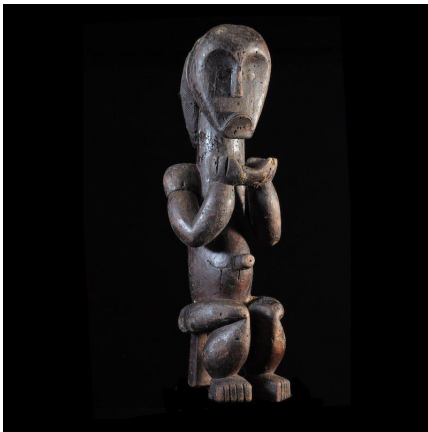

Certificat d'authenticité

Gardien de reliquaire Biery Suintant - Fang / Ntumu - Gabon

Résumé Les figures de reliquaires Byeri sont...

Caractéristiques

Ethnie :	Fang
Pays d'origine :	Gabon
Zone de collecte :	Gabon, Libreville
Ancienneté présumée :	entre 1960 et 1970
Matière principale :	bois
Aspect de surface :	d'usage
Etat apparent :	moyen, manques importants
Etat de conservation :	dans son jus
Appartenance :	collecte in situ
Hauteur, en cm :	42
Poids, en grammes :	1620
Socle :	non