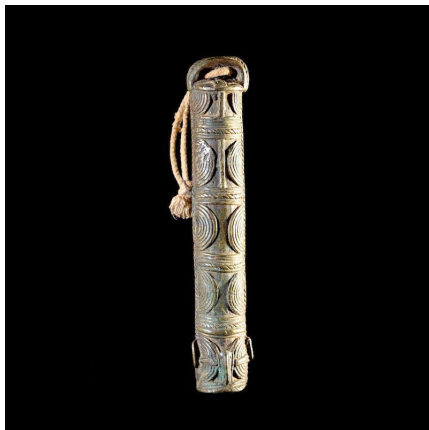

Certificat d'authenticité

Flute ou marteau en bronze - Wé - Côte d'Ivoire - Aerophones

Résumé La flûte est un instrument de musique à vent et à embouchure, formé d'un tube creux percé de plusieurs trous ou de tubes de longueurs différentes. Il rentre dans la catégorie des aérophones. Les flûtes en bois Africaines, sont toujours façonnées sur ce même...

Caractéristiques

Ethnie :	We
Pays d'origine :	Côte d'Ivoire
Zone de collecte :	Côte d'Ivoire, Yamoussoukro
Ancienneté présumée :	circa 1950
Matière principale :	bois
Aspect de surface :	d'usage
Etat apparent :	très bon état
Etat de conservation :	dans son jus
Appartenance :	collecte in situ
Test laboratoire :	non testé
Hauteur, en cm :	18
Poids, en grammes :	460
Socle :	non