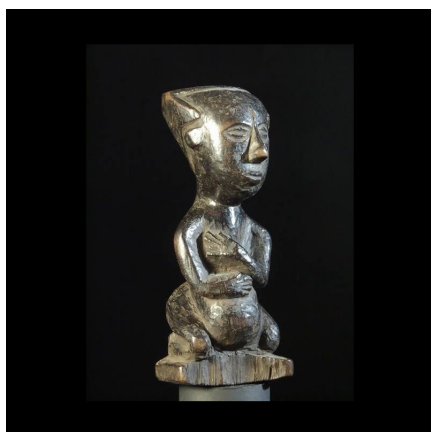

Certificat d'authenticité

Ancetre - Kusu ou Luba- RDC Zaire - Statues africaines

Résumé Provenance collection particulière Très proche des Hemba et des Luba , nous avons attribué cette superbe statuette d'ancêtre à l'ethnie Kusu . Personnage masculin assis en...

Caractéristiques

Ethnie :	Kusu
Pays d'origine :	Congo, Rép. Dém.
Zone de collecte :	Congo, Rép. Dém., Kinshasa
Ancienneté présumée :	entre 1950 et 1960
Aspect de surface :	d'usage
Etat apparent :	très bon état
Etat de conservation :	dans son jus
Appartenance :	ex collection particulière Europe
Test laboratoire :	non testé
Hauteur, en cm :	19
Socle :	non