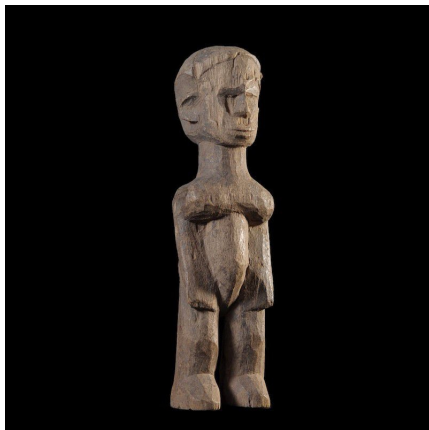

Certificat d'authenticité

Statuette charme ou divinatoire - Lobi - Burkina Faso

Résumé Les figures divinatoires sont de petits objets statuette à l'usage des devins, d'une taille ne dépassant pas quarante centimètres. Mais il faut aussi ajouter les charmes protecteurs ou propitiatoires, figurines à usage personnel et de très petite taille (cinq à vingt-cinq...

Caractéristiques

Ethnie :	Lobi
Pays d'origine :	Burkina Faso
Zone de collecte :	Burkina Faso, Ouagadougou
Ancienneté présumée :	entre 1950 et 1960
Matière principale :	bois
Aspect de surface :	d'usage
Etat apparent :	très bon état
Etat de conservation :	dans son jus
Appartenance :	ex collection particulière Europe
Test laboratoire :	non testé
Hauteur, en cm :	11
Poids, en grammes :	80
Socle :	non