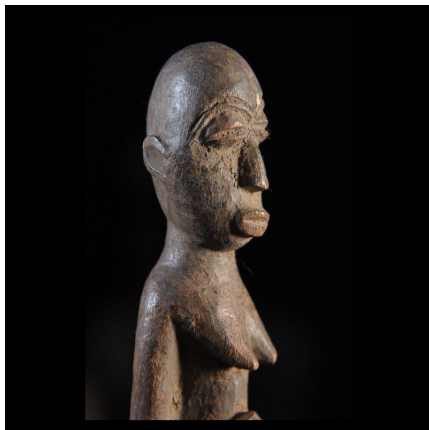

Certificat d'authenticité

Statuette charme ou divinatoire - Lobi - Burkina Faso

Résumé Les figures divinatoires sont de petits objets statuette à l'usage des devins, d'une taille ne dépassant pas quarante centimètres. Mais il faut aussi ajouter les charmes protecteurs ou propitiatoires, figurines à usage personnel et de très petite taille (cinq à vingt-cinq...

Caractéristiques

Ethnie :	Lobi
Pays d'origine :	Burkina Faso
Zone de collecte :	Burkina Faso, Ouagadougou
Ancienneté présumée :	entre 1950 et 1960
Matière principale :	bois
Aspect de surface :	d'usage
Etat apparent :	très bon état
Etat de conservation :	dans son jus
Appartenance :	ex collection particulière Europe
Test laboratoire :	non testé
Hauteur, en cm :	20
Poids, en grammes :	111
Socle :	non