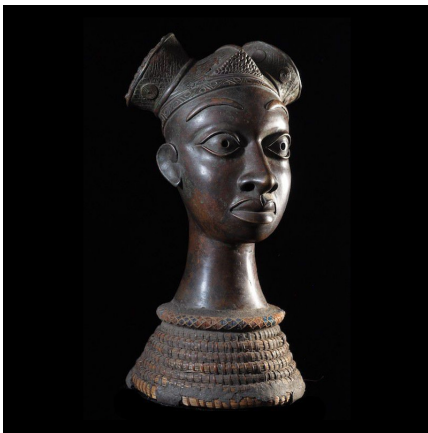

Certificat d'authenticité

Tête commémorative féminine - Bini / Idoma - Nigeria

Résumé Le Royaume de Bénin , au sud de l'actuel Nigéria , est réputé pour ses magnifiques bronzes et ses sculptures en ivoire. Ces oeuvres constituent l'un des plus grands trésors de l'humanité et figurent parmi les pièces maîtresses des musées du...

Caractéristiques

Ethnie :	Bini / Edo
Pays d'origine :	Nigeria
Zone de collecte :	Nigéria, Bénin City
Ancienneté présumée :	circa 1950
Matière principale :	alliage bronzier
Aspect de surface :	de collection
Etat apparent :	excellent, muséal
Etat de conservation :	dans son jus
Appartenance :	ex collection particulière Europe
Test laboratoire :	non testé
Hauteur, en cm :	40
Poids, en grammes :	2800
Socle :	oui

Certifié le 30 juil. 2021