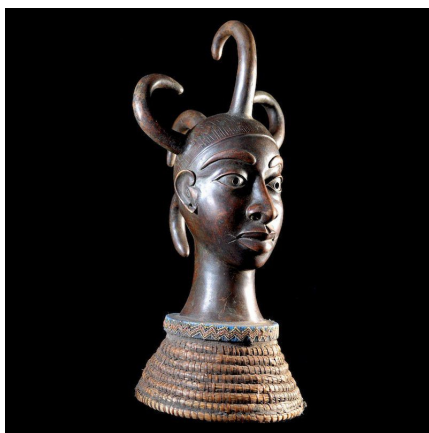

Certificat d'authenticité

Tête commémorative masculine - Bini / Idoma - Nigeria

Résumé Le Royaume de Bénin , au sud de l'actuel Nigéria , est réputé pour ses magnifiques bronzes et ses sculptures en ivoire. Ces oeuvres constituent l'un des plus grands trésors de l'humanité et figurent parmi les pièces maîtresses des musées du...

Caractéristiques

Ethnie :	Bini / Edo
Pays d'origine :	Nigeria
Zone de collecte :	Nigéria, Bénin City
Ancienneté présumée :	circa 1950
Matière principale :	alliage bronzier
Aspect de surface :	de collection
Etat apparent :	excellent, muséal
Etat de conservation :	dans son jus
Appartenance :	ex collection particulière Europe
Test laboratoire :	non testé
Hauteur, en cm :	50
Poids, en grammes :	3500
Socle :	oui