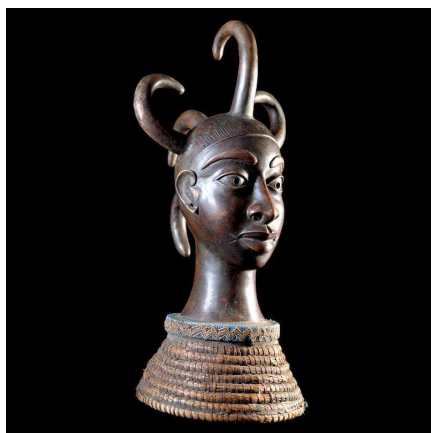

Certificat d'authenticité

Tête commémorative masculine - Bini / Idoma - Nigeria

Résumé Le Royaume de Bénin , au sud de l'actuel Nigéria , est réputé pour ses magnifiques bronzes et ses sculptures en ivoire. Ces oeuvres constituent l'un des plus grands trésors de l'humanité et figurent parmi les pièces maîtresses des musées du...

Caractéristiques

Ethnie :	Bini / Edo
Pays d'origine :	Nigeria
Zone de collecte :	Nigéria, Bénin City
Ancienneté présumée :	circa 1950
Matière principale :	alliage bronzier
Aspect de surface :	de collection
Etat apparent :	excellent, muséal
Etat de conservation :	dans son jus
Appartenance :	ex collection particulière Europe
Test laboratoire :	non testé
Hauteur, en cm :	50
Poids, en grammes :	3500
Socle :	oui

Certifié le 11 oct. 2024