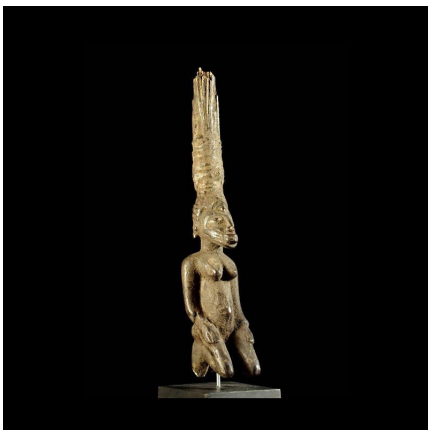

Certificat d'authenticité

Ancetre féminin - Yoruba - Nigeria - Statues africaines

Résumé Petit objet d'autel, représentant un ancêtre féminin agenouillé. Cette pièce est surmontée d'un reste de tiges de petits branchages fixés au reste de la statuette par un lien en corde ou en tissu disparaissant entièrement sous une épaisse couche de patine....

Caractéristiques

Ethnie :	Yoruba / Yorouba
Pays d'origine :	Bénin
Zone de collecte :	Bénin, Porto-Novo
Ancienneté présumée :	entre 1950 et 1960
Aspect de surface :	d'usage
Etat apparent :	très bon état
Etat de conservation :	dans son jus
Appartenance :	collecte in situ
Test laboratoire :	non testé
Hauteur, en cm :	21
Poids, en grammes :	90
Socle :	oui