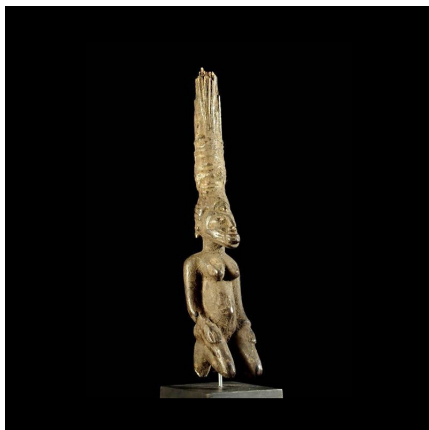

Certificat d'authenticité

Ancetre féminin - Yoruba - Nigeria - Statues africaines

Résumé Petit objet d'autel, représentant un ancêtre féminin agenouillé. Cette pièce est surmontée d'un reste de tiges de petits branchages fixés au reste de la statuette par un lien en corde ou en tissu disparaissant entièrement sous une épaisse couche de patine....

Caractéristiques

Ethnie :	Yoruba / Yorouba
Pays d'origine :	Bénin
Zone de collecte :	Bénin, Porto-Novo
Ancienneté présumée :	entre 1950 et 1960
Aspect de surface :	d'usage
Etat apparent :	très bon état
Etat de conservation :	dans son jus
Appartenance :	collecte in situ
Test laboratoire :	non testé
Hauteur, en cm :	21
Poids, en grammes :	90
Socle :	oui

Certifié le 27 juil. 2024