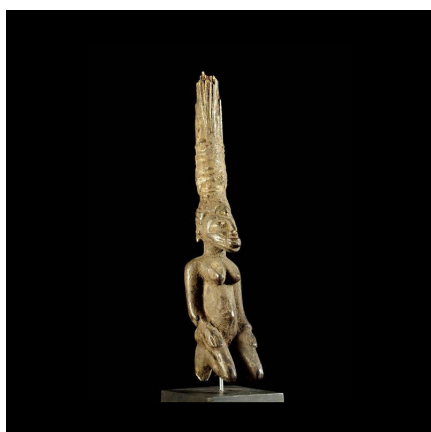

Certificat d'authenticité

Ancetre féminin - Yoruba - Nigeria - Statues africaines

Résumé Petit objet d'autel, représentant un ancêtre féminin agenouillé. Cette pièce est surmontée d'un reste de tiges de petits branchages fixés au reste de la statuette par un lien en corde ou en tissu disparaissant entièrement sous une épaisse couche de patine....

Caractéristiques

Ethnie :	Yoruba / Yorouba
Pays d'origine :	Bénin
Zone de collecte :	Bénin, Porto-Novo
Ancienneté présumée :	entre 1950 et 1960
Aspect de surface :	d'usage
Etat apparent :	très bon état
Etat de conservation :	dans son jus
Appartenance :	collecte in situ
Test laboratoire :	non testé
Hauteur, en cm :	21
Poids, en grammes :	90
Socle :	oui