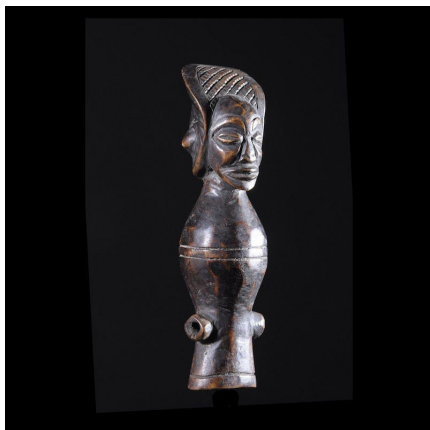

Certificat d'authenticité

Sifflet en bois - Chokwe - RDC Zaire - Aerophones

Résumé On jouait de ces sifflets à plusieurs pour accompagner les danses. Ils étaient aussi utilisés pour la chasse ou la guerre. Les sifflets sont très souvent réalisés en bois, parfois en bronze, et aussi en ivoire. Leur forme...

Caractéristiques

Ethnie :	Chokwe
Pays d'origine :	Angola
Zone de collecte :	Angola, Luanda
Ancienneté présumée :	circa 1950
Matière principale :	bois
Aspect de surface :	d'usage
Etat apparent :	excellent, muséal
Etat de conservation :	dans son jus
Appartenance :	ex collection particulière Europe
Test laboratoire :	non testé
Hauteur, en cm :	15
Poids, en grammes :	130
Socle :	non