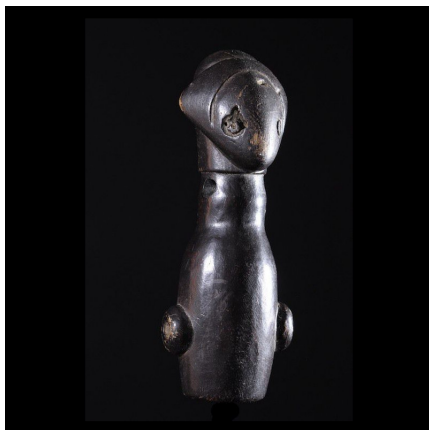

Certificat d'authenticité

Sifflet en bois - Chokwe - RDC Zaire - Aerophones

Résumé On jouait de ces sifflets à plusieurs pour accompagner les danses. Ils étaient aussi utilisés pour la chasse ou la guerre. Les sifflets sont très souvent réalisés en bois, parfois en bronze, et aussi en ivoire. Leur...

Caractéristiques

Ethnie :	Chokwe
Pays d'origine :	Angola
Zone de collecte :	Angola, Luanda
Ancienneté présumée :	entre 1970 et 1980
Matière principale :	bois
Aspect de surface :	d'usage
Etat apparent :	bon état, quelques manques ou accidents
Etat de conservation :	dans son jus
Appartenance :	collecte in situ
Test laboratoire :	non testé
Hauteur, en cm :	15
Poids, en grammes :	130
Socle :	non

Certifié le 19 nov. 2019