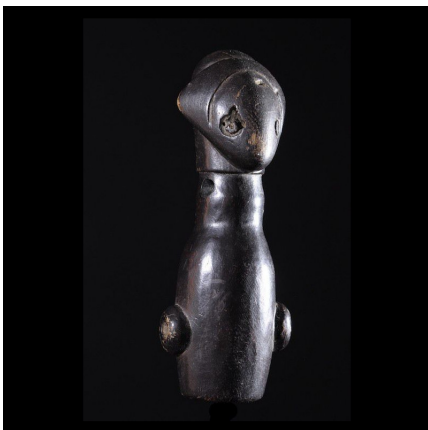

Certificat d'authenticité

Sifflet en bois - Chokwe - RDC Zaire - Aerophones

Résumé On jouait de ces sifflets à plusieurs pour accompagner les danses. Ils étaient aussi utilisés pour la chasse ou la guerre. Les sifflets sont très souvent réalisés en bois, parfois en bronze, et aussi en ivoire. Leur forme...

Caractéristiques

Ethnie :	Chokwe
Pays d'origine :	Angola
Zone de collecte :	Angola, Luanda
Ancienneté présumée :	entre 1970 et 1980
Matière principale :	bois
Aspect de surface :	d'usage
Etat apparent :	bon état, quelques manques ou accidents
Etat de conservation :	dans son jus
Appartenance :	collecte in situ
Test laboratoire :	non testé
Hauteur, en cm :	15
Poids, en grammes :	130
Socle :	non