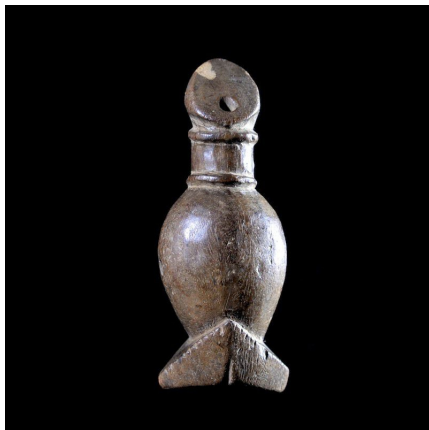

Certificat d'authenticité

Flute en bois - Lobi - Burkina Faso - Aerophones

Résumé La flûte est un instrument de musique à vent et à embouchure, formé d'un tube creux percé de plusieurs trous ou de tubes de longueurs différentes. Il rentre dans la catégorie des aérophones. Les flûtes en bois Africaines, sont toujours façonnées sur ce même...

Caractéristiques

Ethnie :	Lobi
Pays d'origine :	Burkina Faso
Zone de collecte :	Burkina Faso, Ouagadougou
Ancienneté présumée :	circa 1950
Matière principale :	bois
Aspect de surface :	d'usage
Etat apparent :	très bon état
Etat de conservation :	dans son jus
Appartenance :	collecte in situ
Test laboratoire :	non testé
Hauteur, en cm :	15
Poids, en grammes :	57
Socle :	non