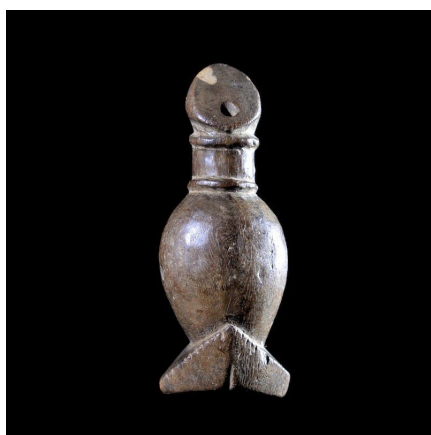

Certificat d'authenticité

Flute en bois - Lobi - Burkina Faso - Aerophones

Résumé La flûte est un instrument de musique à vent et à embouchure, formé d'un tube creux percé de plusieurs trous ou de tubes de longueurs différentes. Il rentre dans la catégorie des aérophones. Les flûtes en bois Africaines, sont toujours façonnées sur ce même...

Caractéristiques

Ethnie :	Lobi
Pays d'origine :	Burkina Faso
Zone de collecte :	Burkina Faso, Ouagadougou
Ancienneté présumée :	circa 1950
Matière principale :	bois
Aspect de surface :	d'usage
Etat apparent :	très bon état
Etat de conservation :	dans son jus
Appartenance :	collecte in situ
Test laboratoire :	non testé
Hauteur, en cm :	15
Poids, en grammes :	57
Socle :	non

Certifié le 4 juin 2023