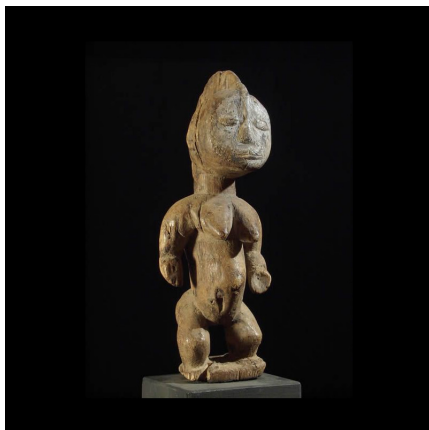

Certificat d'authenticité

Statuette anthropomorphe - Afo - Nigeria - Statues africaines

Résumé Statuette d'ancêtre ancienne, en provenance de l'ethnie Afo au Nigéria. Visage rond, seins et ventre proéminent, la coiffe reprend un peu les coiffes Igbo voisins, avec cette crête partant vers l'arrière. Il en est de même...

Caractéristiques

Ethnie :	Afo
Pays d'origine :	Nigeria
Zone de collecte :	Nigeria, Abuja
Ancienneté présumée :	entre 1950 et 1960
Aspect de surface :	d'usage
Etat apparent :	très bon état
Etat de conservation :	dans son jus
Appartenance :	collecte in situ
Test laboratoire :	non testé
Hauteur, en cm :	29
Poids, en grammes :	810
Socle :	oui