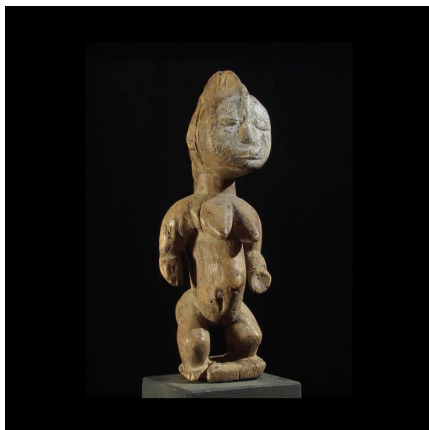

Certificat d'authenticité

Statuette anthropomorphe - Afo - Nigeria - Statues africaines

Résumé Statuette d'ancêtre ancienne, en provenance de l'ethnie Afo au Nigéria. Visage rond, seins et ventre proéminent, la coiffe reprend un peu les coiffes Igbo voisins, avec cette crête partant vers l'arrière. Il en est de même...

Caractéristiques

Ethnie :	Afo
Pays d'origine :	Nigeria
Zone de collecte :	Nigeria, Abuja
Ancienneté présumée :	entre 1950 et 1960
Aspect de surface :	d'usage
Etat apparent :	très bon état
Etat de conservation :	dans son jus
Appartenance :	collecte in situ
Test laboratoire :	non testé
Hauteur, en cm :	29
Poids, en grammes :	810
Socle :	oui

Certifié le 24 juin 2019