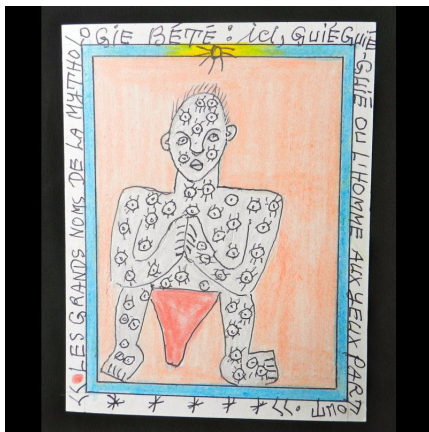

Certificat d'authenticité

Mythologie Bété - Guiéguié - Frédéric Brûly Bouabré - Dessin

Résumé Dessin au stylo bille et crayon de couleur sur carton blanc, de la série "Mythologie", travail de mémoire sur le peuple Bété. Frédéric Bruly Bouabré est un artiste ivoirien né en 1923 à Zéprégühé dans la région...

Caractéristiques

Ethnie :	- Art contemporain - Frédéric Bruly Bouabré
Pays d'origine :	Côte d'Ivoire
Zone de collecte :	Côte d'Ivoire, Abidjan
Ancienneté présumée :	entre 2000 et 2010
Matière principale :	carton blanc
Aspect de surface :	de collection
Etat apparent :	excellent, muséal
Etat de conservation :	dans son jus
Appartenance :	ex collection particulière Europe
Format :	15 x 20 cm
Frais de port :	offerts !