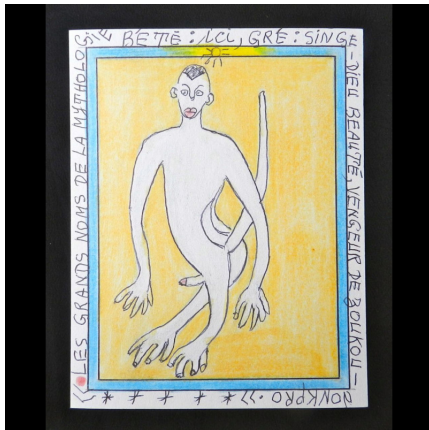

Certificat d'authenticité

Mythologie Bété - Gré - Frédéric Brûly Bouabré - Dessin

Résumé Dessin au stylo bille et crayon de couleur sur carton blanc, de la série "Mythologie", travail de mémoire sur le peuple Bété. Frédéric Bruly Bouabré est un artiste ivoirien né en 1923 à Zéprégühé dans la région...

Caractéristiques

Ethnie :	- Art contemporain - Frédéric Bruly Bouabré
Pays d'origine :	Côte d'Ivoire
Zone de collecte :	Côte d'Ivoire, Yamoussoukro
Ancienneté présumée :	entre 2000 et 2010
Matière principale :	carton blanc
Aspect de surface :	de collection
Etat apparent :	excellent, muséal
Etat de conservation :	dans son jus
Appartenance :	ex collection particulière Europe
Format :	15 x 20 cm
Frais de port :	offerts !