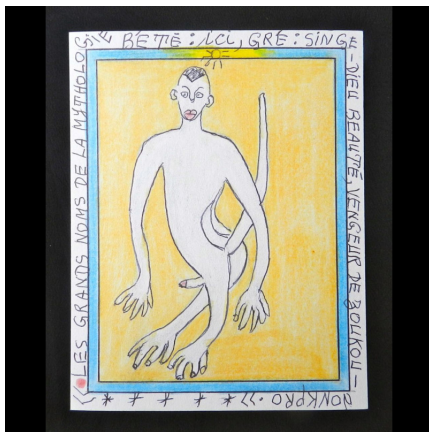

Certificat d'authenticité

Mythologie Bété - Gré - Frédéric Brûly Bouabré - Dessin

Résumé Dessin au stylo bille et crayon de couleur sur carton blanc, de la série "Mythologie", travail de mémoire sur le peuple Bété. Frédéric Bruly Bouabré est un artiste ivoirien né en 1923 à Zéprégühé dans la région...

Caractéristiques

Ethnie :	- Art contemporain - Frédéric Bruly Bouabré
Pays d'origine :	Côte d'Ivoire
Zone de collecte :	Côte d'Ivoire, Yamoussoukro
Ancienneté présumée :	entre 2000 et 2010
Matière principale :	carton blanc
Aspect de surface :	de collection
Etat apparent :	excellent, muséal
Etat de conservation :	dans son jus
Appartenance :	ex collection particulière Europe
Format :	15 x 20 cm
Frais de port :	offerts !