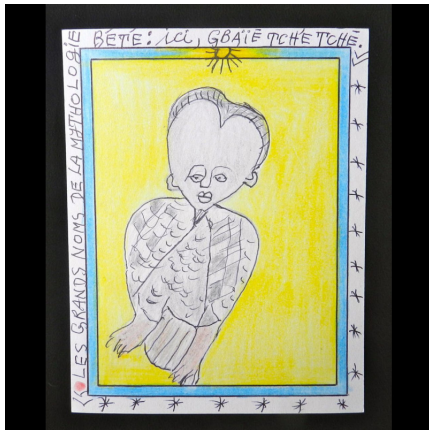

Certificat d'authenticité

Mythologie Bété - Gbaïé - Frédéric Brûly Bouabré - Dessin

Résumé Dessin au stylo bille et crayon de couleur sur carton blanc, de la série "Mythologie", travail de mémoire sur le peuple Bété. Frédéric Bruly Bouabré est un artiste ivoirien né en 1923 à Zéprégühé dans la région...

Caractéristiques

Ethnie :	- Art contemporain - Frédéric Bruly Bouabré
Pays d'origine :	Côte d'Ivoire
Zone de collecte :	Côte d'Ivoire, Yamoussoukro
Ancienneté présumée :	entre 2000 et 2010
Matière principale :	carton blanc
Aspect de surface :	de collection
Etat apparent :	excellent, muséal
Etat de conservation :	dans son jus
Appartenance :	ex collection particulière Europe
Format :	15 x 20 cm
Frais de port :	offerts !