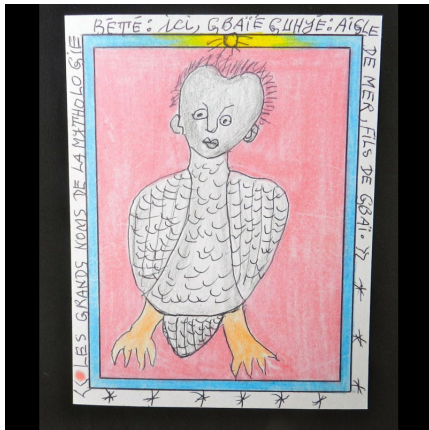

Certificat d'authenticité

Mythologie Bété - Guhyé - Frédéric Brûly Bouabré - Dessin

Résumé Dessin au stylo bille et crayon de couleur sur carton blanc, de la série "Mythologie", travail de mémoire sur le peuple Bété. Frédéric Bruly Bouabré est un artiste ivoirien né en 1923 à Zéprégühé dans la région...

Caractéristiques

Ethnie :	- Art contemporain - Frédéric Bruly Bouabré
Pays d'origine :	Côte d'Ivoire
Zone de collecte :	Côte d'Ivoire, Yamoussoukro
Ancienneté présumée :	entre 2000 et 2010
Matière principale :	carton blanc
Aspect de surface :	de collection
Etat apparent :	excellent, muséal
Etat de conservation :	dans son jus
Appartenance :	ex collection particulière Europe
Format :	15 x 20 cm
Frais de port :	offerts !