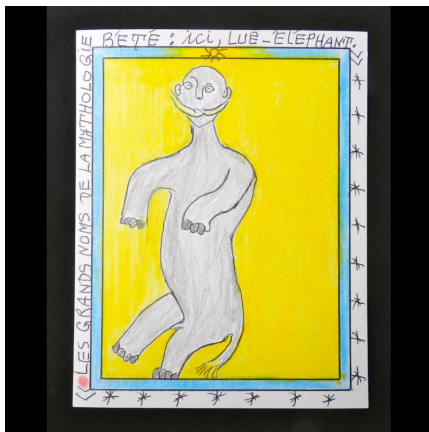

Certificat d'authenticité

Mythologie Bété - Luê - Frédéric Brûly Bouabré - Dessin

Résumé Dessin au stylo bille et crayon de couleur sur carton blanc, de la série "Mythologie", travail de mémoire sur le peuple Bété. Frédéric Bruly Bouabré est un artiste ivoirien né en 1923 à Zéprégühé dans la région...

Caractéristiques

Ethnie :	- Art contemporain - Frédéric Bruly Bouabré
Pays d'origine :	Côte d'Ivoire
Zone de collecte :	Côte d'Ivoire, Yamoussoukro
Ancienneté présumée :	entre 2000 et 2010
Matière principale :	carton blanc
Aspect de surface :	de collection
Etat apparent :	excellent, muséal
Etat de conservation :	dans son jus
Appartenance :	ex collection particulière Europe
Format :	15 x 20 cm
Frais de port :	offerts !