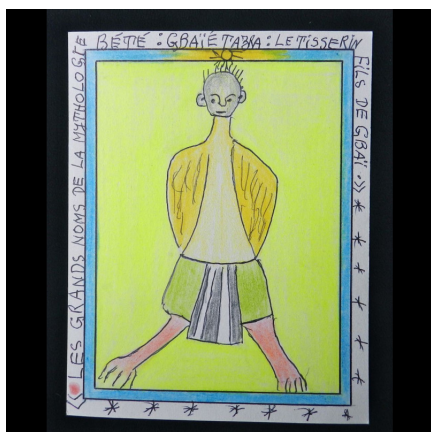

Certificat d'authenticité

Mythologie Bété - Tazra - Frédéric Brûly Bouabré - Dessin

Résumé Dessin au stylo bille et crayon de couleur sur carton blanc, de la série "Mythologie", travail de mémoire sur le peuple Bété. Frédéric Bruly Bouabré est un artiste ivoirien né en 1923 à Zéprégühé dans la région...

Caractéristiques

Ethnie :	- Art contemporain - Frédéric Bruly Bouabré
Pays d'origine :	Côte d'Ivoire
Zone de collecte :	Côte d'Ivoire, Yamoussoukro
Ancienneté présumée :	entre 2000 et 2010
Matière principale :	carton blanc
Aspect de surface :	de collection
Etat apparent :	excellent, muséal
Etat de conservation :	dans son jus
Appartenance :	ex collection particulière Europe
Format :	15 x 20 cm
Frais de port :	offerts !

Certifié le 15 juin 2024